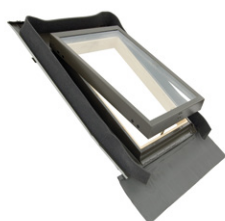

Luceras DK

Disponemos de diversas versiones Maydisa DK, Maydisa DK Vertical, Maydisa DK Apaisada y Maydisa DK Cuadrada. Todas ellas están fabricadas en madera de pino (interior) tratada con protección fungicida y aluminio (exterior). Se adaptan a cualquier tipo de cubierta. Color gris RAL 7043. Tapajuntas incorporado. Permiten su instalación en pendientes de 15 a 60°. Apertura lateral o proyectante según el modelo. Doble acristalamiento de 14 mm (3/8/3 mm). Manilla de acero cromado con dos posiciones de ventilación. Coeficiente de transmisión térmica de la lucera U_w (W/m²): 4,3. Coeficiente de transmisión térmica del cristal U_g (W/m²): 3,0.

Maydisa DK 4/5

Maydisa DK 4/5	45x55
	104 €

- Sup. luminosa: 0,21 m²
- Peso: 11,44 Kg
- Apertura lateral
- Apertura máxima: 90°
- Equipada con un compás para mantenerla abierta

Maydisa DK 4/9

Maydisa DK Vertical 4/9	48x90
	132 €