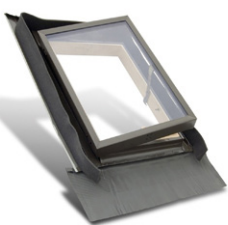

Luceras DK

Disponemos de diversas versiones Maydisa DK, Maydisa DK Vertical, Maydisa DK Apaisada y Maydisa DK Cuadrada. Todas ellas están fabricadas en madera de pino (interior) tratada con protección fungicida y aluminio (exterior). Se adaptan a cualquier tipo de cubierta. Color gris RAL 7043. Tapajuntas incorporado. Permiten su instalación en pendientes de 15 a 60°. Apertura lateral o proyectante según el modelo. Doble acristalamiento de 14 mm (3/8/3 mm). Manilla de acero cromado con dos posiciones de ventilación. Coeficiente de transmisión térmica de la lucera U_w (W/m²): 4,3. Coeficiente de transmisión térmica del cristal U_g (W/m²): 3,0.

Maydisa DK 4/5

Maydisa DK 4/5	45x55
	104 €

- Sup. luminosa: 0,21 m²
- Peso: 11,44 Kg
- Apertura lateral
- Apertura máxima: 90°
- Equipada con un compás para mantenerla abierta

Maydisa DK 4/9

Maydisa DK Vertical 4/9	48x90
	132 €