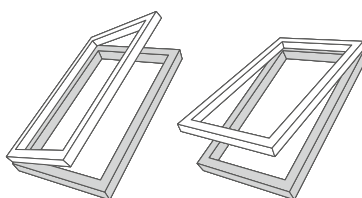

Luceras DK

Disponemos de diversas versiones Maydisa DK, Maydisa DK Vertical, Maydisa DK Apaisada y Maydisa DK Cuadrada. Todas ellas están fabricadas en madera de pino (interior) tratada con protección fungicida y aluminio (exterior). Se adaptan a cualquier tipo de cubierta. Color gris RAL 7043. Tapajuntas incorporado. Permiten su instalación en pendientes de 15 a 60°. Apertura lateral o proyectante según el modelo. Doble acristalamiento de 14 mm (3/8/3 mm). Manilla de acero cromado con dos posiciones de ventilación. Coeficiente de transmisión térmica de la lucera U_w (W/m²): 4,3. Coeficiente de transmisión térmica del cristal U_g (W/m²): 3,0.

Maydisa DK 4/5

Maydisa DK 4/5	45x55
	104 €

- Sup. luminosa: 0,21 m²
- Peso: 11,44 Kg
- Apertura lateral
- Apertura máxima: 90°
- Equipada con un compás para mantenerla abierta

Maydisa DK 4/9

Maydisa DK Vertical 4/9	48x90
	132 €