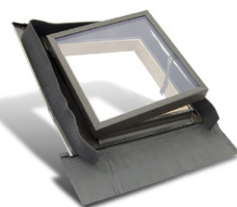

Maydisa DK Cuadrada 8/8

Maydisa DK Cuadrada 8/8	85x85
	196 €

- Sup. luminosa: 0,66m²
- Peso: 21 Kg
- Apertura lateral
- Apertura máxima: 90°
- Equipada con un compás para mantenerla abierta