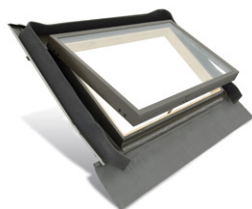

Maydisa DK Apaisada 9/4

Maydisa DK Apaisada 9/4	90x48
	138 €

- Sup. luminosa: 0,38m²
- Peso: 17 Kg
- Apertura proyectante
- Apertura máxima: 120°